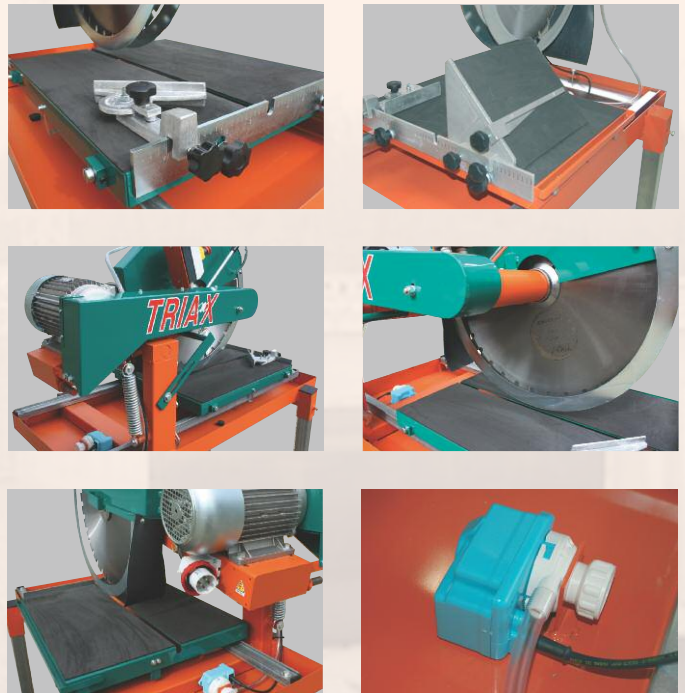

4/350S	5/400S	5/600S	5/650S
Motore Trifase	Three-Phase Motor	Moteur Triphasé	Motor Trifásico	HP	4	4	5,5	5,5
Motore Monofase	Single-Phase Motor	Moteur Monophasé	Motor Monofásico	HP	3	3	3	3
Elettropompa	Electropump	Electropompe	Electro Bomba	W	50	50	50	50
Velocità Disco	Blade Speed	Vitesse du Disque	Velocidad de Disco	RPM	2800	2800	1600	1600
Diametro Foro Disco	Blade Hole Diametre	Diamètre du Trou du Disque	Diámetro Eje Disco	Ø mm	25,4	25,4	25,4	25,4
Diametro Disco	Blade Diametre	Diamètre du Disque	Diámetro Disco	Ø mm	350 / 400	400 / 450	600	650
Altezza Max Taglio	Max Cutting Height	Hauteur Max de Coupe	Altura Máxima Corte	mm	115 / 140	140 / 165	230	265
Lunghezza Max Taglio	Max Cutting Length	Longueur Max de Coupe	Longitud Máxima Corte	mm	550	730	730	730
Dimensioni Carrello	Conveyor Cart Dimensions	Dimensions du Chariot	Medidas de la Tabla	mm	565x430	565x700	565x700	565x700
Dimensioni	Sizes	Dimensions	Medidas	mm	1310x800 h1370	1350x800 h1370	1350x800 h1520	1350x800 h1520
Peso	Weight	Poids	Peso	Kg	120	130	140	145

REV. 4

100% made in Italy

Via Campania 12/1F • 53036 Poggibonsi (Si) - ITALY • Tel. (+39)0577933716 • Fax. (+39)0577984462
www.triax.it e-mail: sales@triax.it