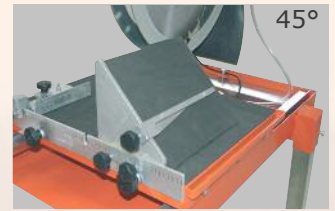

4/350S	5/400S	5/600S	5/650S
Motore Trifase	Three-Phase Motor	Moteur Triphasé	Motor Trifásico	HP	4	4	5,5	5,5
Motore Monofase	Single-Phase Motor	Moteur Monophasé	Motor Monofásico	HP	3	3	3	3
Elettropompa	Electropump	Electropompe	Electro Bomba	W	50	50	50	50
Velocità Disco	Blade Speed	Vitesse du Disque	Velocidad de Disco	RPM	2800	2800	1600	1600
Diametro Foro Disco	Blade Hole Diametre	Diamètre du Trou du Disque	Diámetro Eje Disco	Ø mm	25,4	25,4	25,4	25,4
Diametro Disco	Blade Diametre	Diamètre du Disque	Diámetro Disco	Ø mm	350 / 400	400 / 450	600	650
Altezza Max Taglio	Max Cutting Height	Hauteur Max de Coupe	Altura Máxima Corte	mm	115 / 140	140 / 165	230	265
Lunghezza Max Taglio	Max Cutting Length	Longueur Max de Coupe	Longitud Máxima Corte	mm	550	730	730	730
Dimensioni Carrello	Conveyor Cart Dimensions	Dimensions du Chariot	Medidas de la Tabla	mm	565x430	565x700	565x700	565x700
Dimensioni	Sizes	Dimensions	Medidas	mm	1310x800 h1370	1350x800 h1370	1350x800 h1520	1350x800 h1520
Peso	Weight	Poids	Peso	Kg	120	130	140	145

REV. 5

100% made in Italy

Via Campania 12/1F • 53036 Poggibonsi (Si) - ITALY • Tel. (+39)0577933716 • Fax. (+39)0577984462
www.triax.it e-mail: sales@triax.it